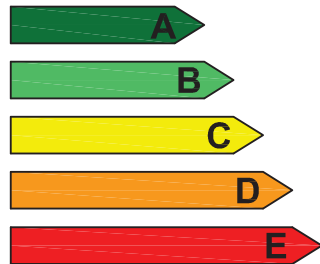

Horno

Más eficiente

Menos eficiente

Volumen interno (dm³)

66,5

Consumo de mantenimiento (kW)

1,609

Índice de consumo (%)

49,4

NAG 312