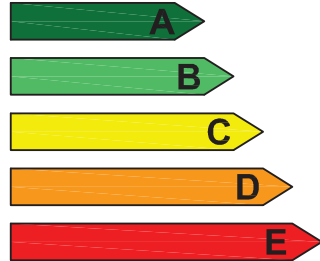

TIPO DE GAS:

Natural

Quemadores de Plancha

Más eficiente

Menos eficiente

Rendimiento promedio (%)

62,7

Horno